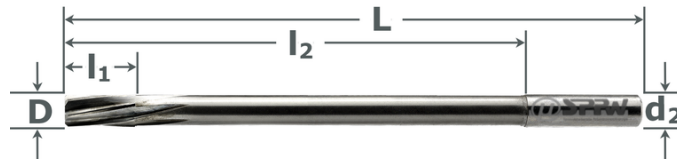

613 110

Lange Maschinenreibahlen aus VHM Carbide Reamers Long Series

- 10° Linksspirale, rechtsschneidend
- Lange Version für Zugangsprobleme
- Ab Ø14 mit Hartmetallkopf
- 1/100 Abmessungen Tol. +0,005
- Oberfläche blank

- 10° LH-helix, right hand cutting
- Long series for difficult access reaming
- Above Ø14 with carbide head
- 1/100 dimensions Tol. +0,005
- Bright finish

VHM	blank
Form B	H7 1/100
ZYL	L lang

ØD H7	Ød2 h6	L	l2	l1	z	Art. No.	Stk/pce Euro
1	1	50	30	12	4	6131100100	98,10
1,5	1,5	55	35	12	6	6131100150	104,40
2	2	65	45	14	6	6131100200	93,90
2,5	2,5	65	45	14	6	6131100250	100,20
3	3	90	70	14	6	6131100300	87,50
3,5	3,5	90	70	14	6	6131100350	93,90
3,98-3,99	4	105	80	16	6	613110xxxx	87,50
4	4	105	80	16	6	6131100400	81,20
4,01-4,02	4	105	80	16	6	613110xxxx	87,50
4,5	4,5	105	80	16	6	6131100450	93,90
4,98-4,99	5	115	90	16	6	613110xxxx	96,00
5	5	115	90	16	6	6131100500	89,60
5,01-5,02	5	115	90	16	6	613110xxxx	96,00
5,5	5,5	115	90	16	6	6131100550	100,20
5,98-5,99	6	130	100	16	6	613110xxxx	104,40
6	6	130	100	16	6	6131100600	97,00
6,01-6,02	6	130	100	16	6	613110xxxx	104,40
6,5	6	130	100	16	6	6131100650	126,50
7	7	140	110	18	6	6131100700	123,40
7,5	7	140	110	18	6	6131100750	142,40
7,98-7,99	8	160	130	18	6	613110xxxx	146,60